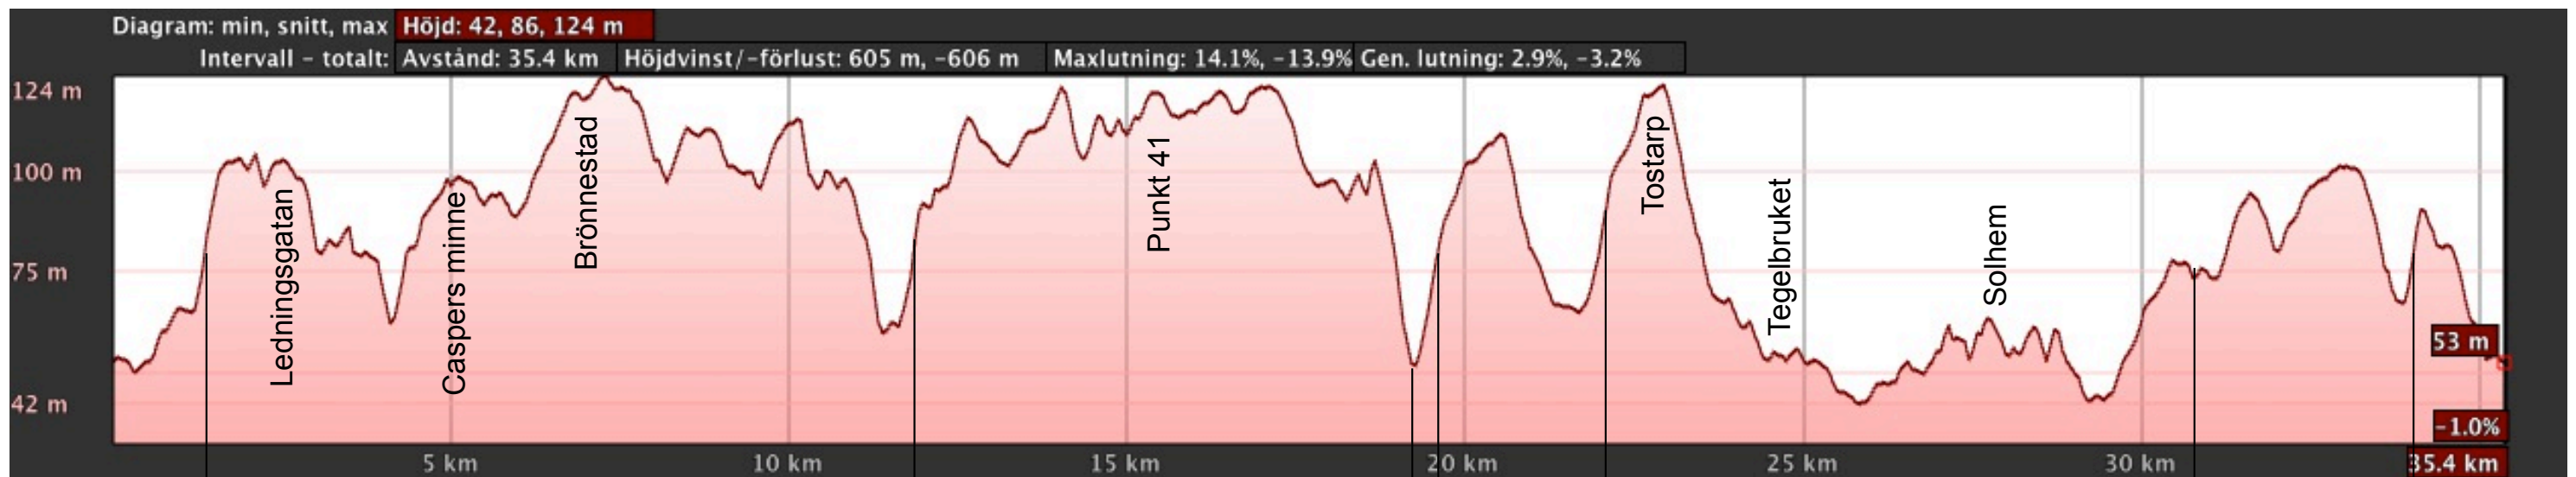

# HÖJD-INFORMATION

## Startloop

## Snapphaneturen

Kullabacken 6 km (41 km):  
38 hm, 850 m

Himmelsberget 16 km (51 km):  
31 hm, 330 m

Depå  
Dallerödsbacken 23 km (58 km):  
58 hm, 1280 m  
Säljaltbacken 26 km (61 km):  
56 hm, 1190 m

Äspet 36 km (71 km):  
56 hm, 2030 m

Hardrock Hill 38 km (73 km):  
23 hm, 290 m