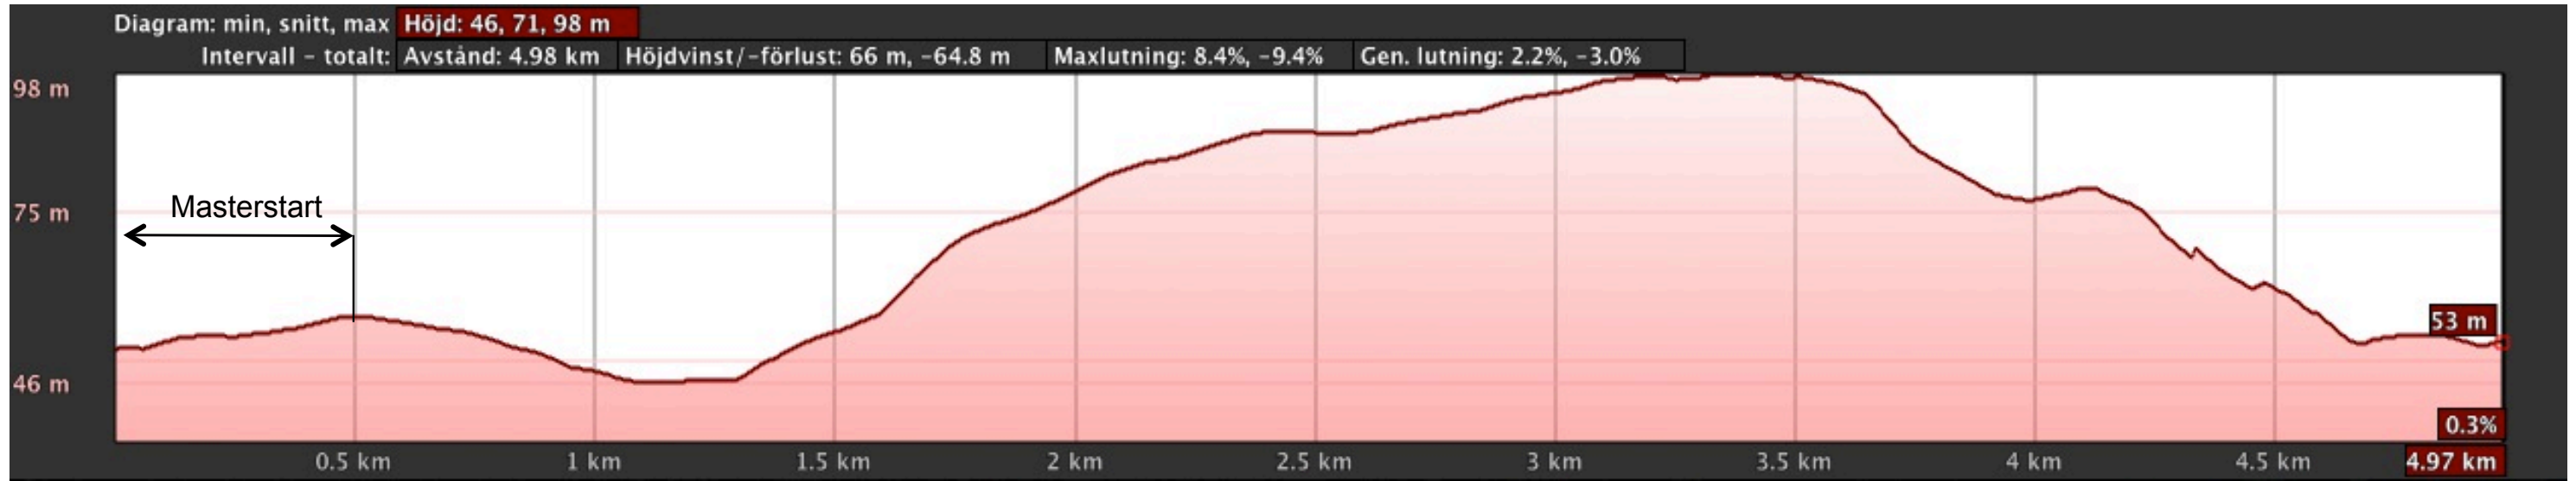

# HÖJD-INFORMATION

## Startloop

## Snapphaneturen

Kullabacken 6 km (41 km):  
38 hm, 850 m

Himmelsberget 16 km (51 km):  
31 hm, 330 m

Depå  
Dallerödsbacken 23 km (58 km):  
58 hm, 1280 m  
Säljaltbacken 26 km (61 km):  
56 hm, 1190 m

Äspet 36 km (71 km):  
56 hm, 2030 m

Hardrock Hill 38 km (73 km):  
23 hm, 290 m