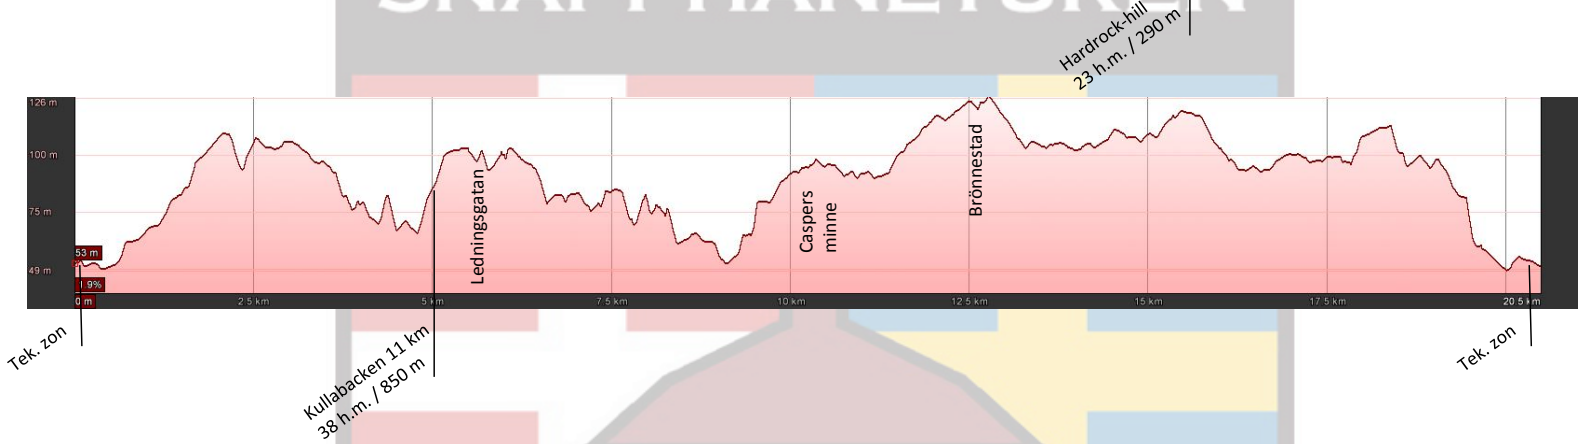

Snapphaneturen: Höjdinformation

Startloop

6 km
90 h.m.

Loop 1

21 km
370 h.m.

Loop 2

15 km
180 h.m.

Loop 3

18 km
360 h.m.