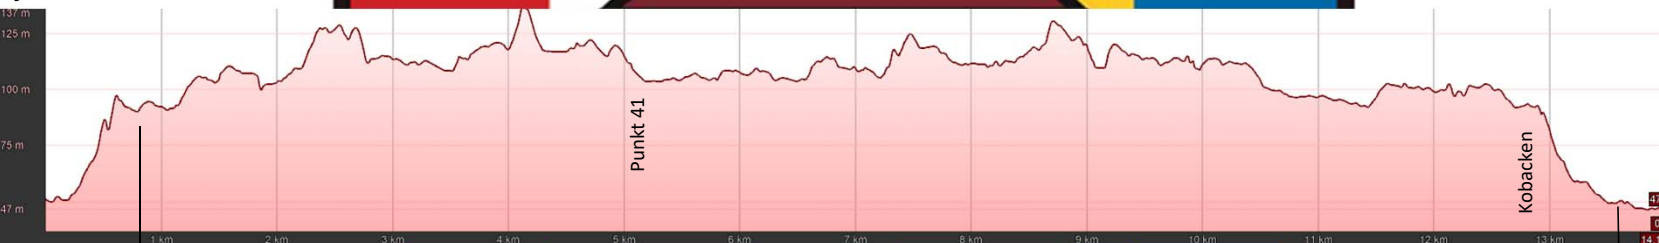

Snapphaneturen Banprofil

Startloop

6 km
90 h.m.

Loop 1

21 km
370 h.m.

Tek. zon
Kullbacken 11 km
38 h.m. / 850 m

Depå
Tek. zon

Loop 2

14 km
180 h.m.

Himmelsberget
31 h.m. / 330 m

Depå
Tek. zon

Loop 3

19 km
300 h.m.

Rallybacken
50 h.m. / 790m

Äspet
56 h.m. / 2030 m

Hardrock-hill
23 h.m. / 290 m