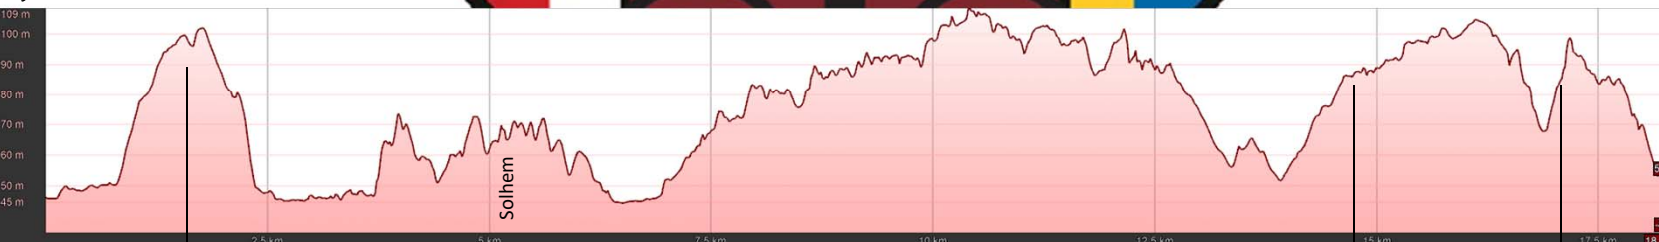

Snapphaneturen Banprofil

Startloop

6 km
90 h.m.

Loop 1

21 km
370 h.m.

Tek. zon
Kullbacken 11 km
38 h.m. / 850 m

Depå
Tek. zon

Loop 2

14 km
180 h.m.

Himmelsberget
31 h.m. / 330 m

Depå
Tek. zon

Loop 3

19 km
300 h.m.

Rallybacken
50 h.m. / 790m

Äspet
56 h.m. / 2030 m

Hardrock-hill
23 h.m. / 290 m