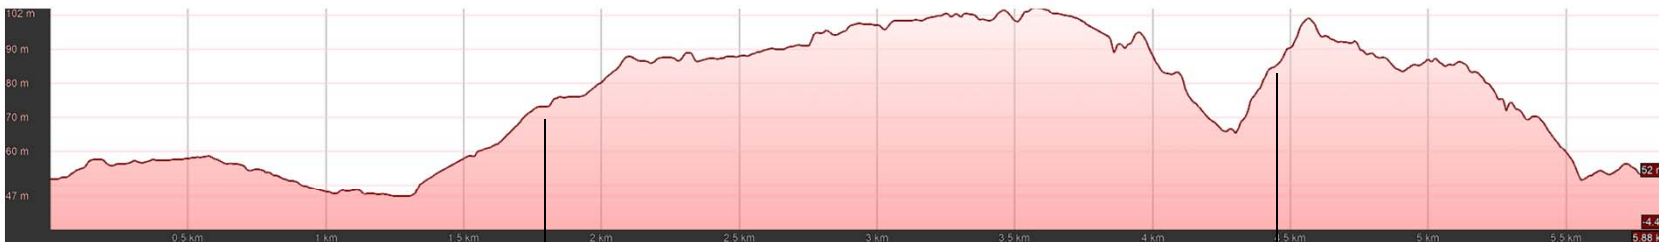

Snapphaneturen Banprofil

Startloop

6 km
90 h.m.

Loop 1

21 km
370 h.m.

Tek. zon
Kullbacken 11 km
38 h.m. / 850 m

Depå
Tek. zon

Loop 2

14 km
180 h.m.

Himmelsberget
31 h.m. / 330 m

Depå
Tek. zon

Loop 3

19 km
300 h.m.

Rallybacken
50 h.m. / 790m

Äspet
56 h.m. / 2030 m

Hardrock-hill
23 h.m. / 290 m