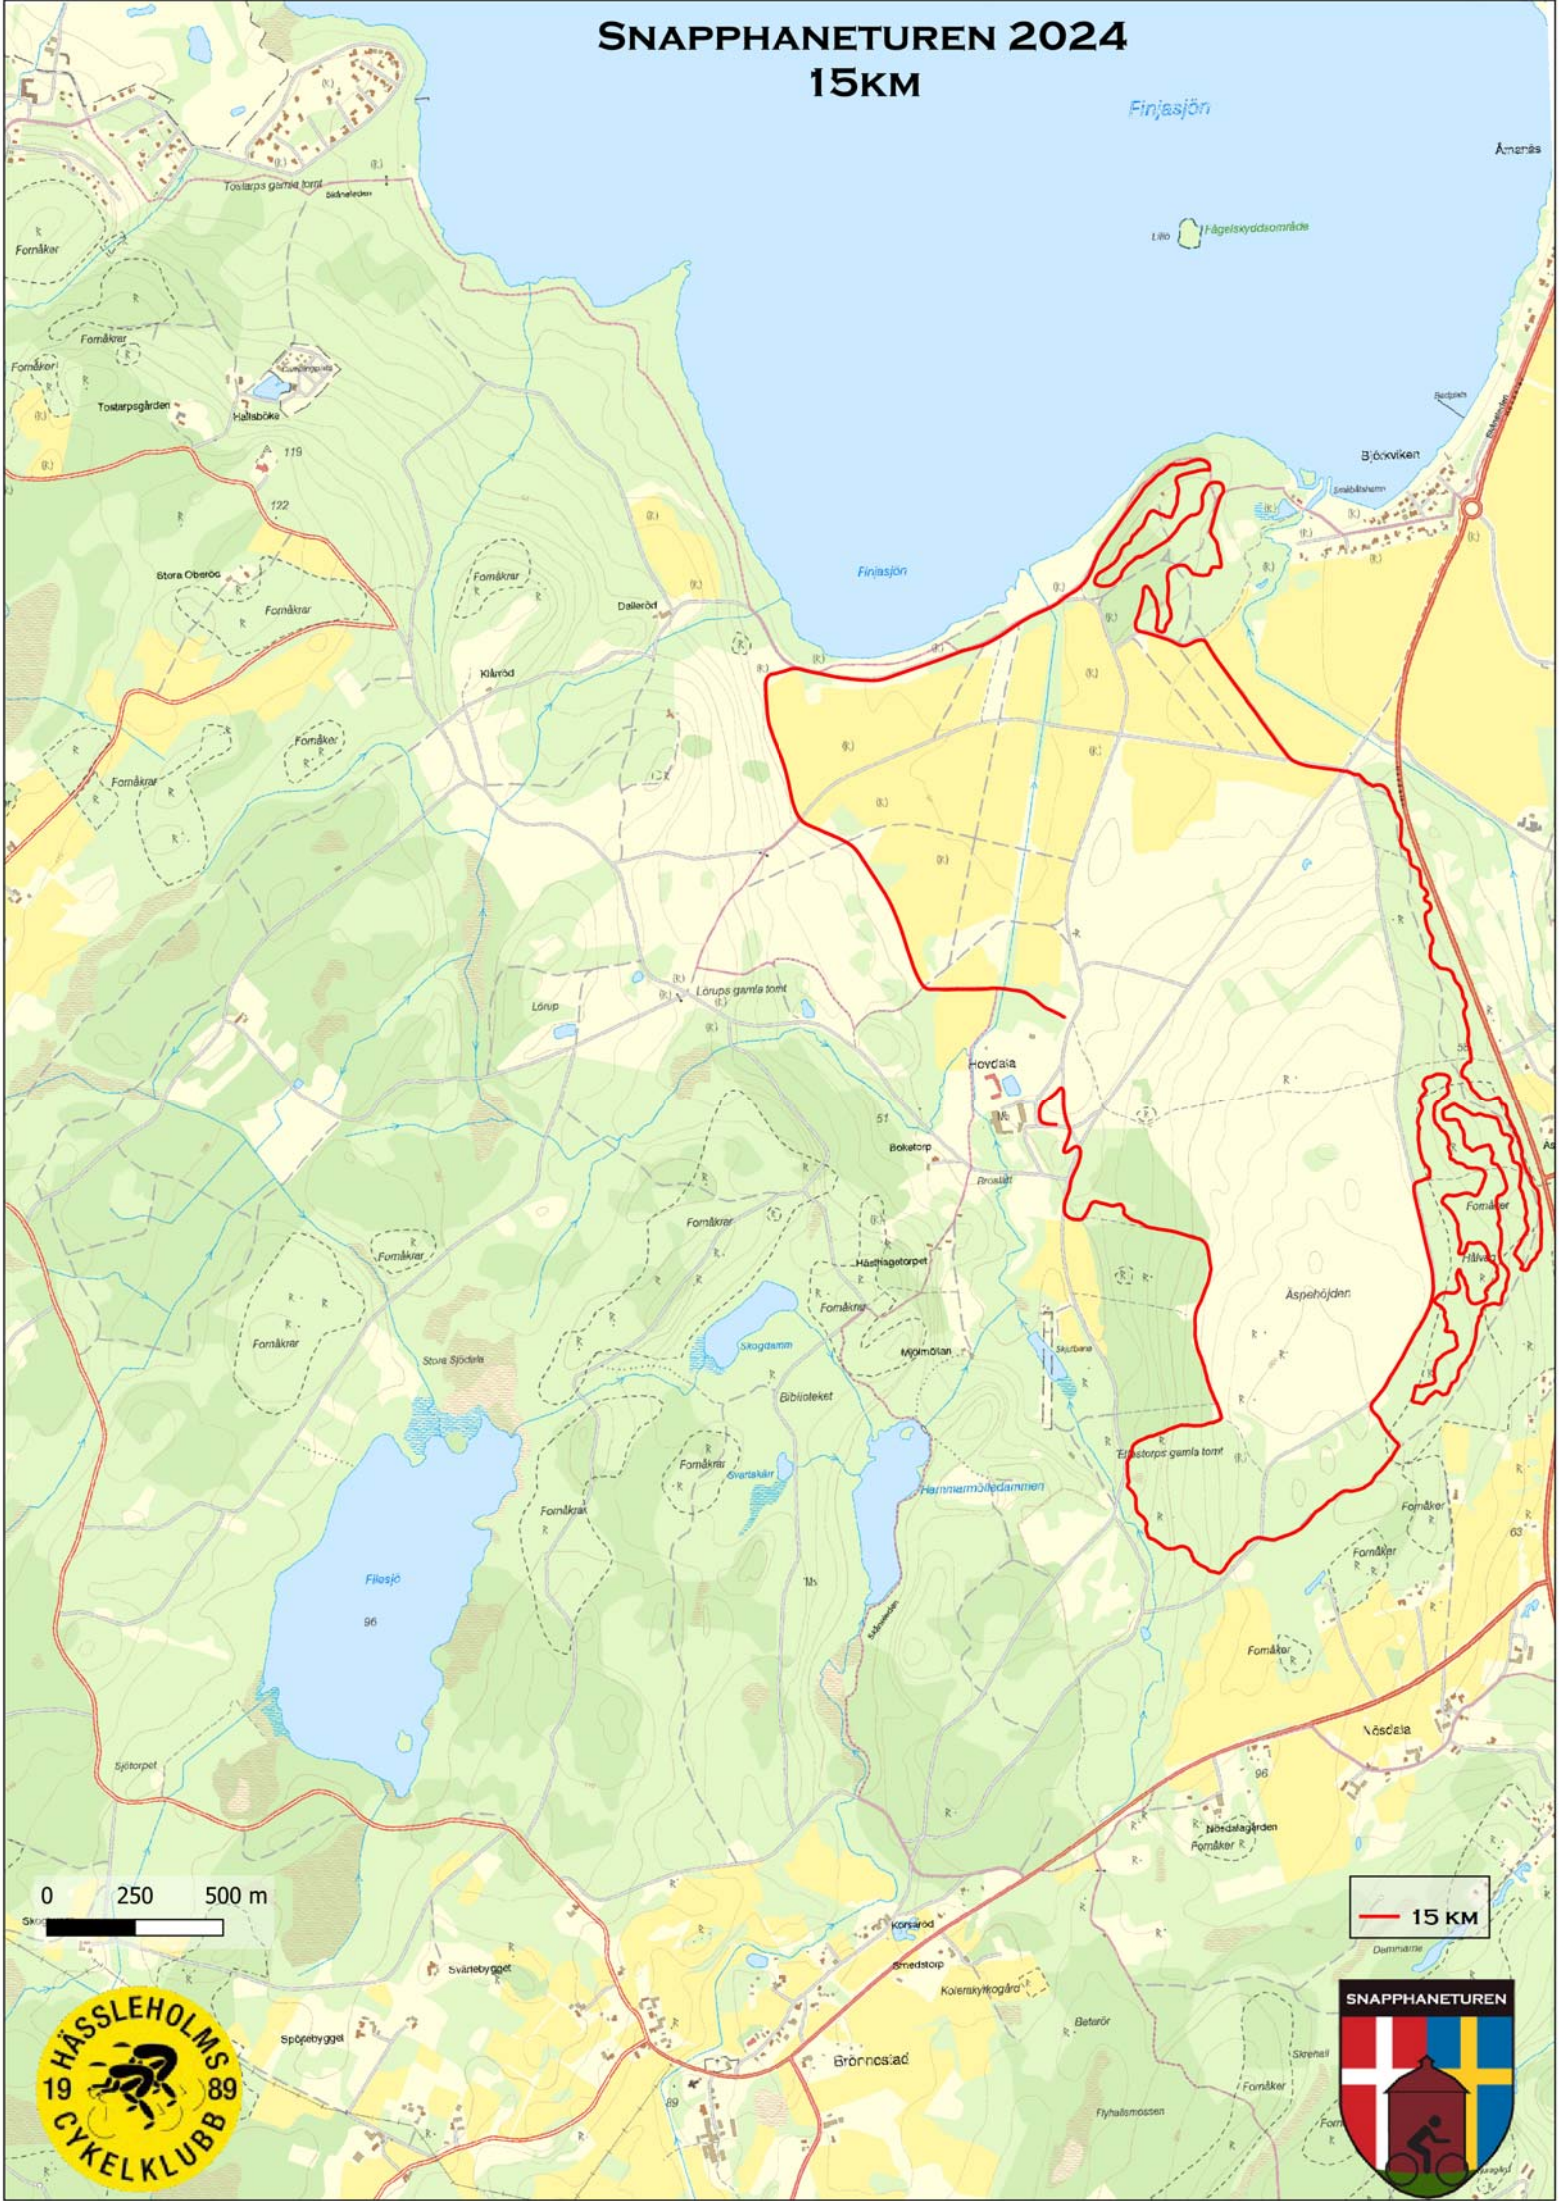

SNAPPHANETUREN 2024

15KM

Finjasjön

Ånerås

Hälseskyddsområde

Björviken

Finjasjön

Hovdala

Filasjön

15 KM

0 250 500 m