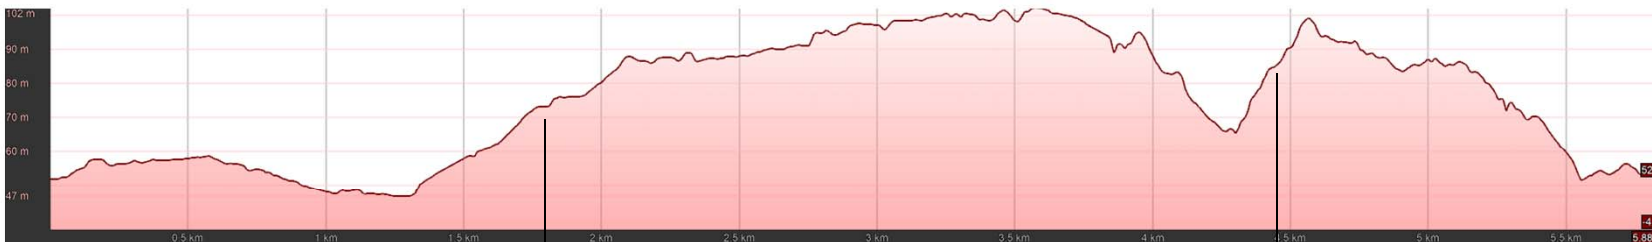

Snapphaneturen Banprofil

Startloop

Loop 1

Tek. zon
Kullabacken
38 h.m. / 850 m

Depå
Tek. zon

Loop 2

Himmelsberget
31 h.m. / 330 m

Depå
Tek. zon

Loop 3

Rallybacken
50 h.m. / 790m

Äspet
56 h.m. / 2030 m

Hardrock-hill
23 h.m. / 290 m